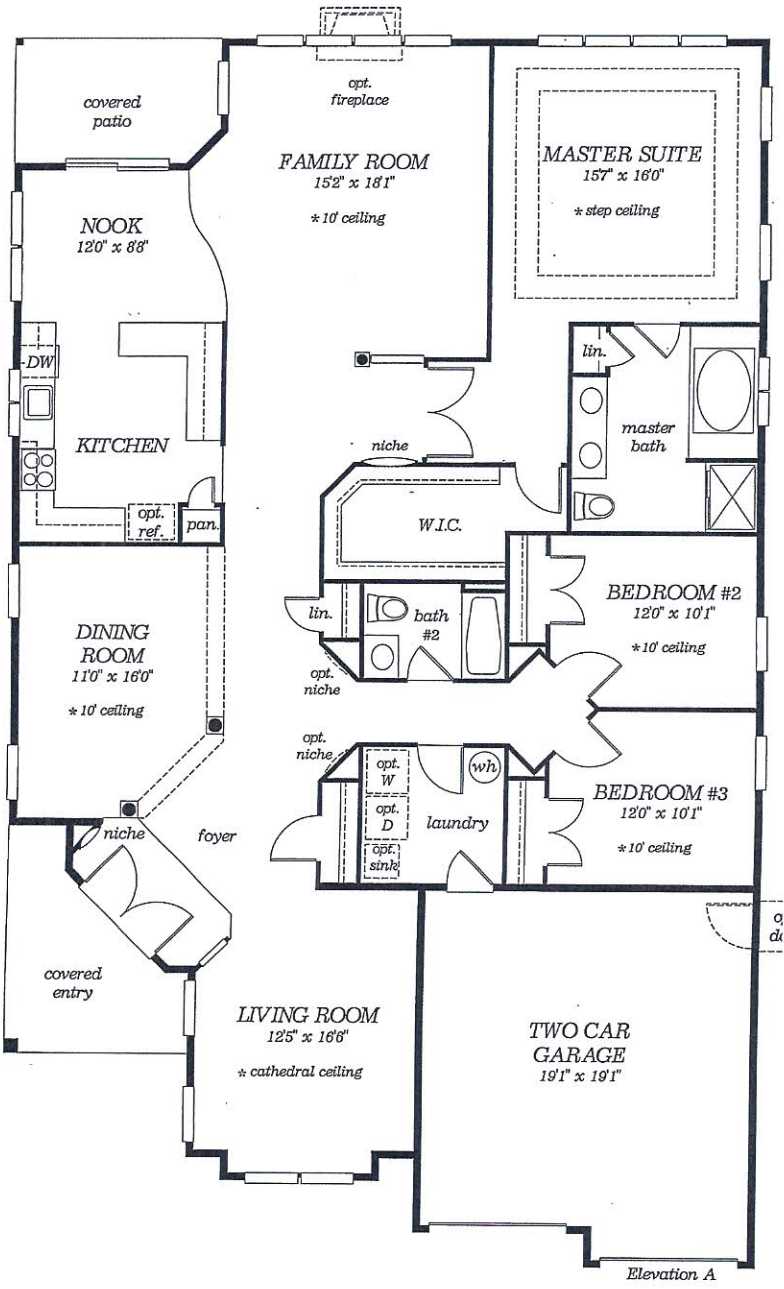

Greenbriar Océanaire

Golf & Country Club

Grand Savoy Model

Options

2350 Sq. Ft.

Elevation A