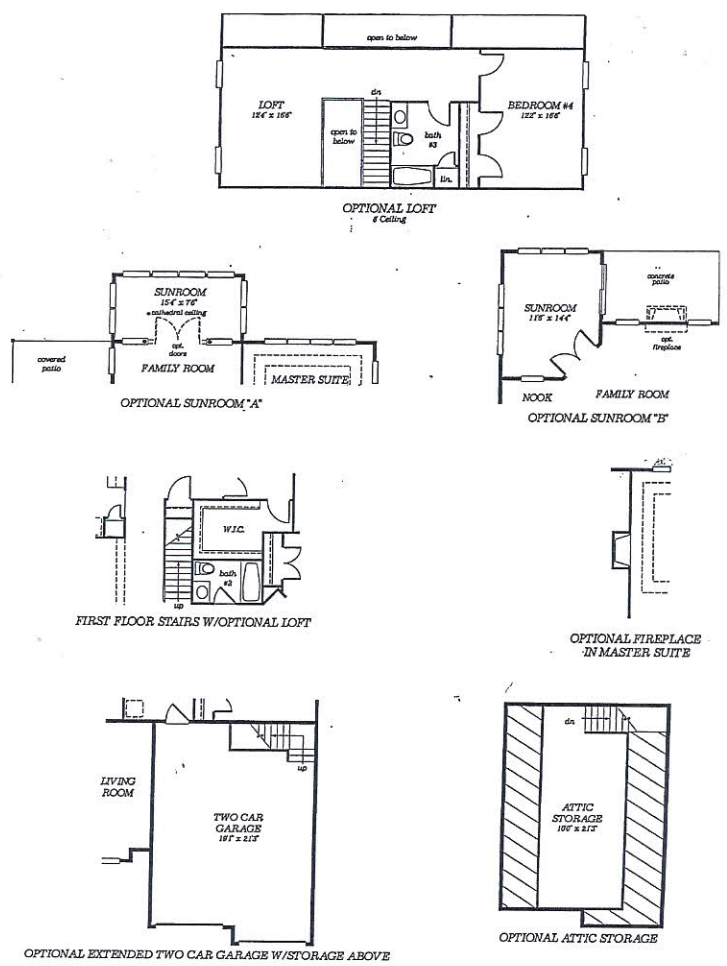

Greenbriar Océanaire

Golf & Country Club

Grand Savoy Model

Options

2350 Sq. Ft.

Elevation A